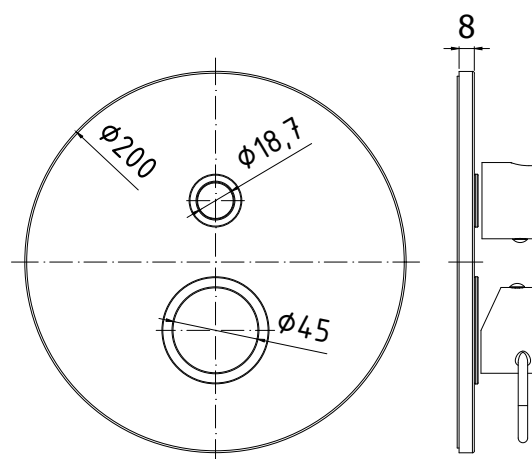

COLLEZIONE

incassi projects - concealed mixer projects

IMMAGINE PRODOTTO

DISEGNO TECNICO

DESCRIZIONE

Set esterno per art. JK 019CR

ART.

JK 019CREST

da abbinare solo con art. INC01935CR

FINITURE

JK

CREST - cromo

PAGINA PRODOTTO

www.paffoni.it