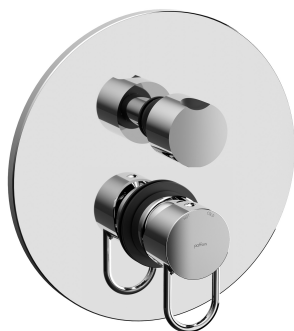

COLLEZIONE

incassi projects - concealed mixer projects

IMMAGINE PRODOTTO

DISEGNO TECNICO

DESCRIZIONE

Set esterno per art. JK 019CR

ART.

JK 019CREST

da abbinare solo con art. INC01935CR

FINITURE

JK

CREST - cromo

PAGINA PRODOTTO

www.paffoni.it